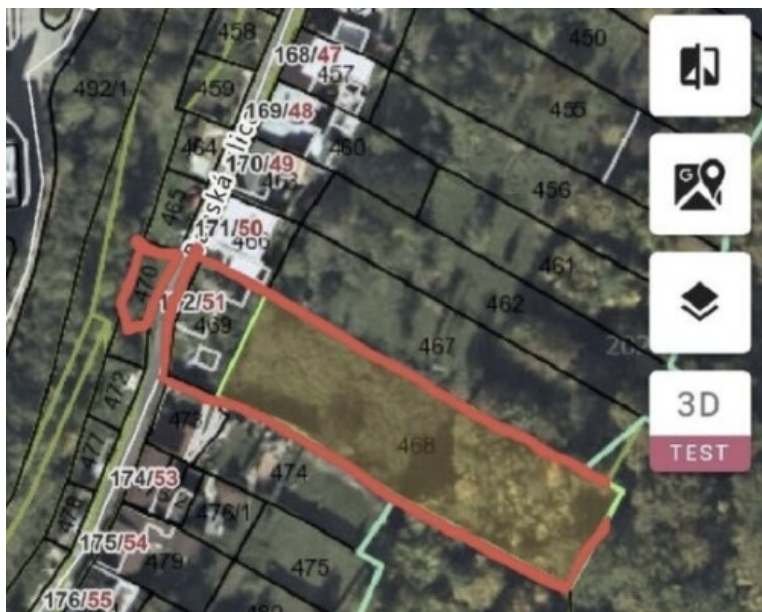

Stavebný pozemok

24 000 €

Kraj:	Košický kraj
Okres:	Spišská Nová Ves
Obec:	Krompachy
Druh:	Pozemky
Typ pozemku:	Pozemky - bytová výstavba
Typ:	Predaj
Úžitková plocha:	

PODROBNÉ INFORMÁCIE

Status:	aktívne	Celková plocha:	1914 m²
Vlastníctvo:	osobné		

POPIS NEHNUTEĽNOSTI

Stavebný pozemok na predaj – Krompachy, Banská ulica

Ponúkame na predaj stavebný pozemok v pokojnej lokalite mesta Krompachy na Banskej ulici.

Pozemok pozostáva z 3 parciel a je vhodný na výstavbu rodinného domu, garáže, objektu určeného na podnikateľské účely alebo iného objektu podľa územnoplánovacích podmienok.

Rozloha:

1545 m²

93 m²

276 m²

Spolu 1914 m²