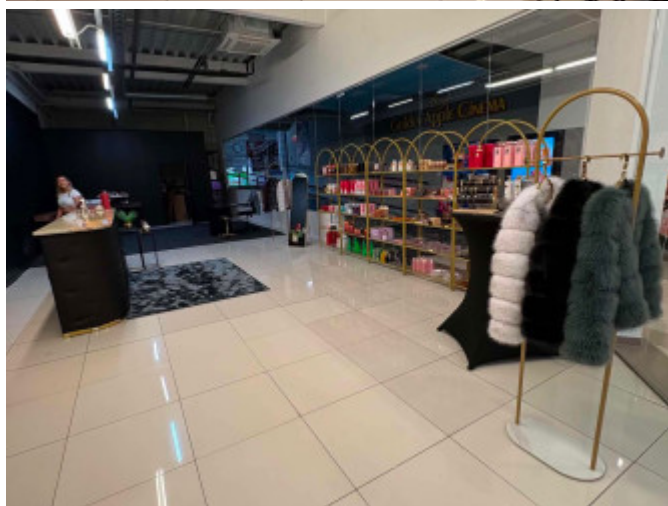

Táto príležitosť je ideálna pre niekoho, kto chce okamžite naskočiť do rozbehnutého podnikania s minimálnym rizikom a okamžitým potenciálom príjmu.

Parkovanie pri centre.

Mesačné nájomné: vrátane energií, marketingu a DPH cca 1200€/mes.

V cene sú zahrnuté všetky právne poplatky a kompletné realitné služby a právny servis vrátane prípravy zmlúv a zabezpečenia prenájmu nehnuteľnosti.

V prípade záujmu alebo doplňujúcich otázok alebo dohodnutie obhliadky ma neváhajte kontaktovať!

Kontakt: tel.: +421 907 664 154, email: sekerkova@novebyvaniereality.sk

REALITNÝ MAKLÉR

Maklér :

Daniela Sekerková

Telefón :

0907664154

E-mail:

sekerkova@novebyvaniereality.sk