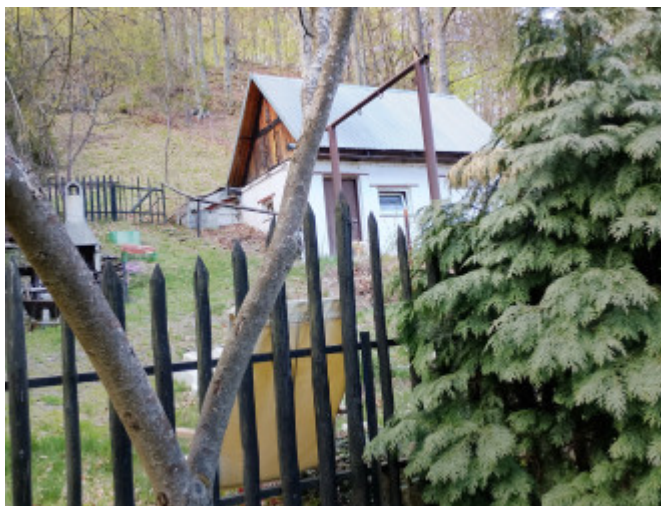

porobiť, pitnej vody je všade naokolo dostatok.

Nový majiteľ nemusí investovať veľa peňazí, treba sa len pustiť do dokončenia domčeka aj pozemku. Ak si viete predstaviť, že na víkend sa zoberiete na chalupu, zakúrite si drevom, navaríte v kuchynskej peci fajnu lakocinku a pritom radi niečo 'podlubete', tak toto je perfektné miesto pre Vás. V jednoduchosti je krása, tak žili aj ľudia dávno pred nami. Dnes už je to vzácnosť, ozaj výnimočná chalupa. Tu nájdete Smart riešenia overené vekmi.

Je tu pripravené náradie, materiál, aj nové postele. Stačí prísť a pokračovať v úpravách. V dedine sa tiež nájdú ochotní ľudia pomôcť.

Pridte sa pozrieť, čo sa tu dá vytvoriť. Volajte 0944645903, Also in english.

REALITNÝ MAKLÉR

Maklér :

Telefón :

E-mail:

Pavol Obrušník

0944645903

obrusnik@novebyvanireality.sk