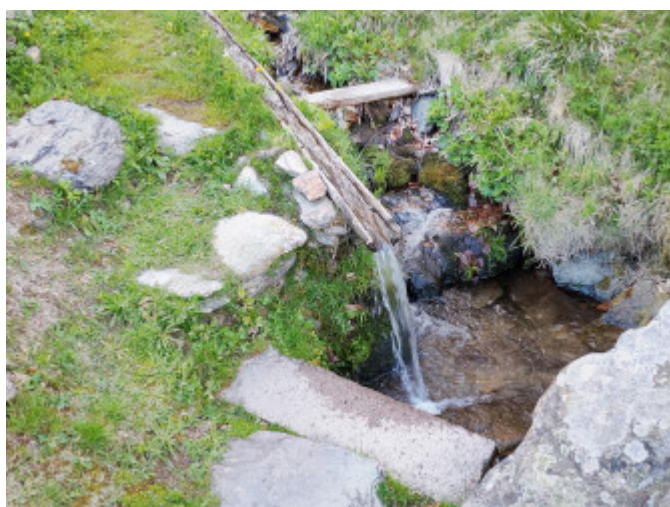

porobiť, pitnej vody je všade naokolo dostatok.

Nový majiteľ nemusí investovať veľa peňazí, treba sa len pustiť do dokončenia domčeka aj pozemku. Ak si viete predstaviť, že na víkend sa zoberiete na chalupu, zakúrite si drevom, navaríte v kuchynskej peci fajnu lakocinku a pritom radi niečo 'podlubete', tak toto je perfektné miesto pre Vás. V jednoduchosti je krása, tak žili aj ľudia dávno pred nami. Dnes už je to vzácnosť, ozaj výnimočná chalupa. Tu nájdete Smart riešenia overené vekmi.

Je tu pripravené náradie, materiál, aj nové postele. Stačí prísť a pokračovať v úpravách. V dedine sa tiež nájdú ochotní ľudia pomôcť.

Pridte sa pozrieť, čo sa tu dá vytvoriť. Volajte 0944645903, Also in english.

REALITNÝ MAKLÉR

Maklér :

Telefón :

E-mail:

Pavol Obrušník

0944645903

obrusnik@novebyvanireality.sk