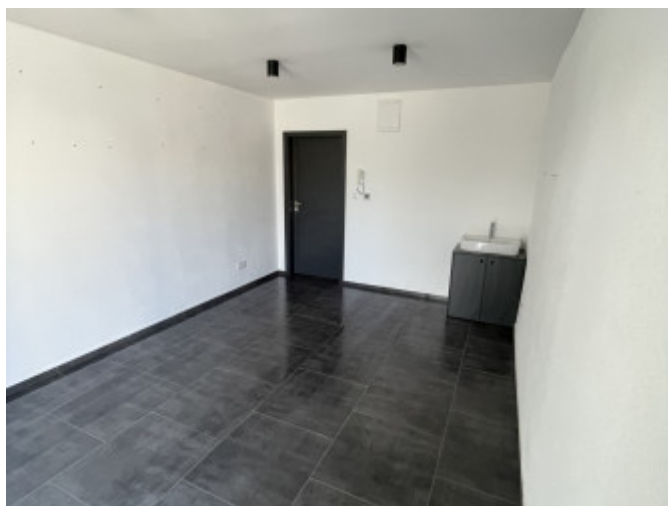

Priestor pôsobí veľmi príjemne, minimalisticky a profesionálne – ideálny na okamžité využitie bez ďalších investícií.

V prípade záujmu nás neváhajte kontaktovať a dohodnúť si obhliadku.

Realitná kancelária Nové bývanie

Realitná maklérka Viktória Andrassyová

☐ 0949 096 369

☐ andrassyova@novebyvaniereality.sk

REALITNÝ MAKLÉR

Maklér :

Viktória Andrassyová

Telefón :

0949096369

E-mail:

andrassyova@novebyvaniereality.sk
k