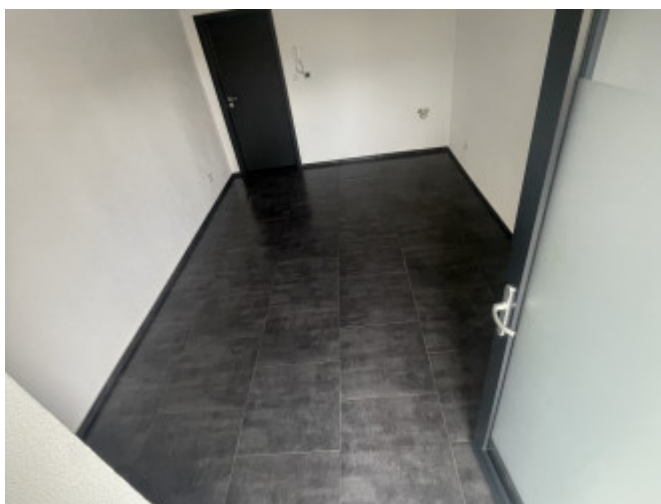

Priestor pôsobí veľmi príjemne, minimalisticky a profesionálne – ideálny na okamžité využitie bez ďalších investícií.

V prípade záujmu nás neváhajte kontaktovať a dohodnúť si obhliadku.

Realitná kancelária Nové bývanie

Realitná maklérka Viktória Andrassyová

☐ 0949 096 369

☐ andrassyova@novebyvaniereality.sk

REALITNÝ MAKLÉR

Maklér :

Viktória Andrassyová

Telefón :

0949096369

E-mail:

andrassyova@novebyvaniereality.sk
k