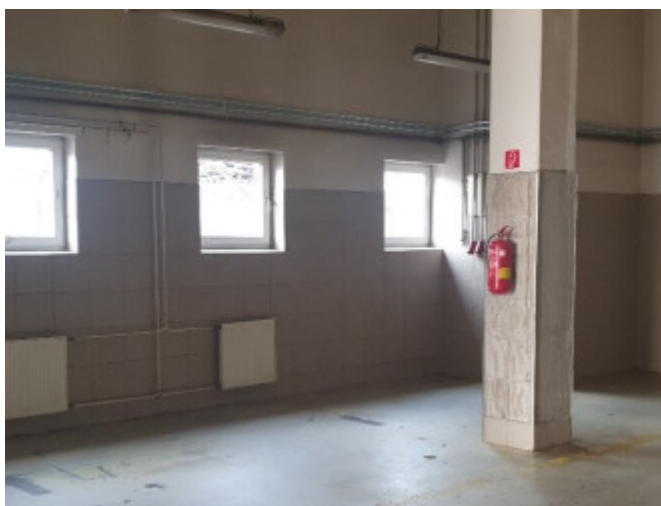

Sociálne zariadenie 10,2m² - cena 4,50€ / m² + energie 2€ /m² / bez DPH

Suterén 33,13 m² - cena 4,50€ / m² + energie 2€ /m² / bez DPH

Cena spolu s energiami bez DPH je 1483€ mesačne.

Zmluva prenájmu min. na 1rok.

V prípade záujmu ma kontaktujte na t.č. 0902 881 245 prípadne mailom ivanova@novebyvaniereality.sk

REALITNÝ MAKLÉR

Maklér :

Ing. Jarmila Ivanová

Telefón :

0902 881 245

E-mail:

ivanova@novebyvaniereality.sk