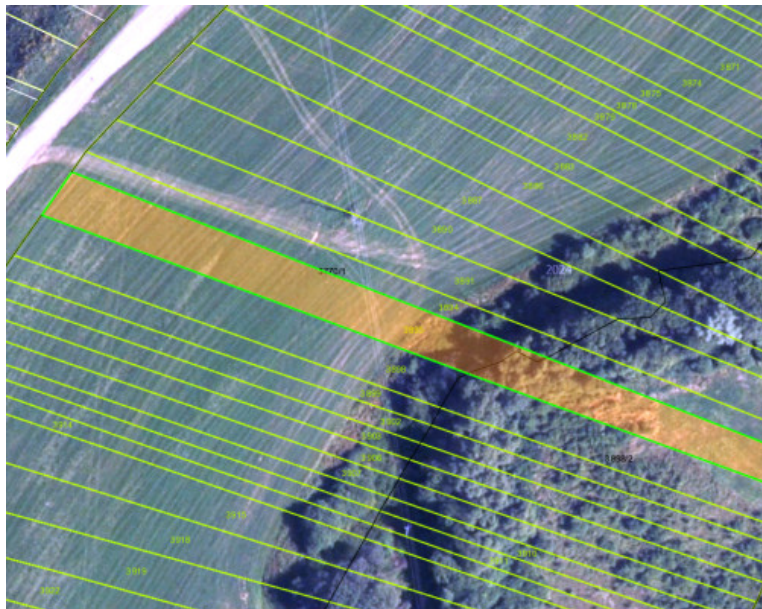

Poľnohospodársky pozemok pod Tatrami ID: N037-14-STKE

9 900 €

Kraj:	Žilinský kraj
Okres:	Liptovský Mikuláš
Obec:	Východná
Ulica:	,
Druh:	Pozemky
Typ pozemku:	Polnohospodárske a lesné pozemky
Typ:	Predaj
Úžitková plocha:	

PODROBNÉ INFORMÁCIE

Status:	aktívne	Celková plocha:	2382 m ²
Vlastníctvo:	osobné	Plocha pozemku:	2382 m ²

POPIS NEHNUTELNOSTI

ID: N037-14-STKE Ponúkam na predaj poľnohospodársky pozemok v KÚ Východná pod Tatrami, vhodný na farmárčenie a obdobnú poľnohospodársku činnosť. Pozemok má výmeru 2382m², je slnečný, rovinný, časť pozemku tvorí pole a časť náletový porast nachádzajúci sa okolo jarku, ktorý pretína pozemok. Prístup k pozemku vedie od obce Východná po udržiavanej asfaltovej ceste.