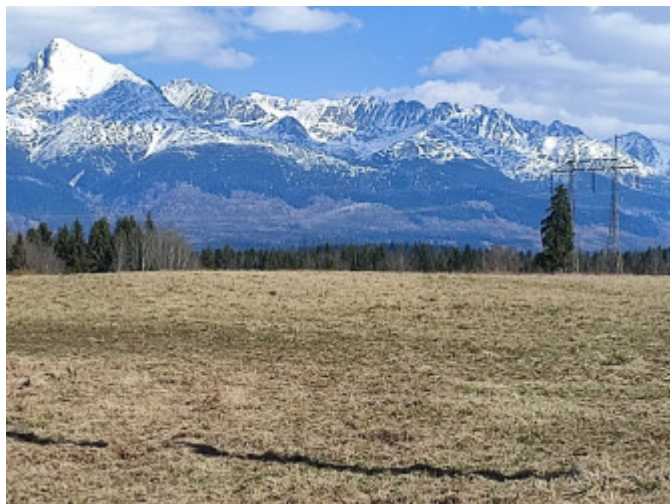

REALITNÝ MAKLÉR

Maklér :

Mgr. Stanislav Klučka

Telefón :

0948881639

E-mail:

klucka@novebyvaniereality.sk