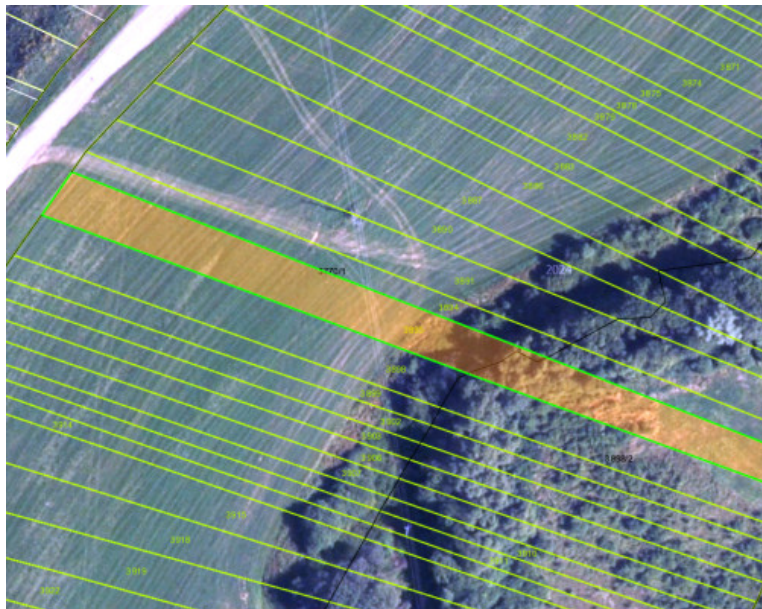

Poľnohospodársky pozemok pod Tatrami ID: N037-14-STKE

9 900 €

Kraj:	Žilinský kraj
Okres:	Liptovský Mikuláš
Obec:	Východná
Ulica:	Východná
Druh:	Pozemky
Typ pozemku:	Polnohospodárske a lesné pozemky
Typ:	Predaj
Úžitková plocha:	

PODROBNÉ INFORMÁCIE

Status:	aktívne	Celková plocha:	2382 m ²
Vlastníctvo:	osobné	Plocha pozemku:	2382 m ²

POPIS NEHNUTELNOSTI

ID: N037-14-STKE Ponúkam na predaj poľnohospodársky pozemok v KÚ Východná pod Tatrami, vhodný na farmárčenie a obdobnú poľnohospodársku činnosť. Pozemok má výmeru 2382m², je slnečný, rovinný, časť pozemku tvorí pole a časť náletový porast nachádzajúci sa okolo jarku, ktorý pretína pozemok. Prístup k pozemku vedie od obce Východná po udržiavanej asfaltovej ceste.