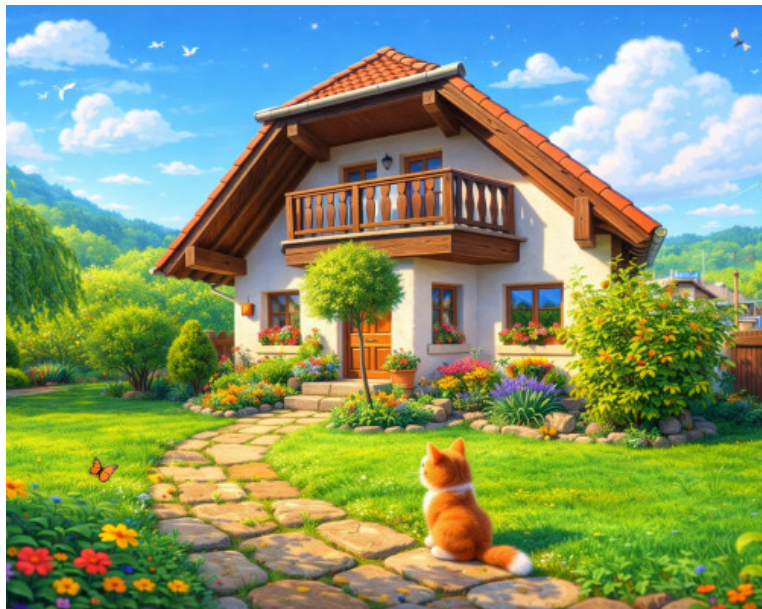

Úžasná chata v srdci Hnileckej doliny N001-12-MIKL

111 000 €

Kraj:	Košický kraj
Okres:	Gelnica
Obec:	Nálepkovo
Druh:	Domy
Typ domu:	Chata
Typ:	Predaj
Úžitková plocha:	

PODROBNÉ INFORMÁCIE

Status:	aktívne	Počet kúpeľní:	2
Vlastníctvo:	osobné	Energetický certifikát:	nie
Stav:	pôvodný	Parkovanie:	áno
Plocha pozemku:	700 m ²	Garáž:	áno
Počet podlaží:	2	Inžinierske siete:	áno
Počet izieb:	4	Kanalizácia:	áno
Balkón:	áno - 1	Plyn:	nie
Kúpeľňa:	áno	Vykurovanie:	vlastné - pevné palivo

POPIS NEHNUTEĽNOSTI

Na predaj: dvojposchodová chata v Nálepkove – ideálne miesto na oddych aj celoročné bývanie

Ponúkame na predaj priestrannú dvojposchodovú chatu nachádzajúcu sa v tichej a príjemnej časti obce Nálepkovo. Nehnutelnosť je vhodná pre rodinu, rekreáciu alebo ako investícia na prenájom.