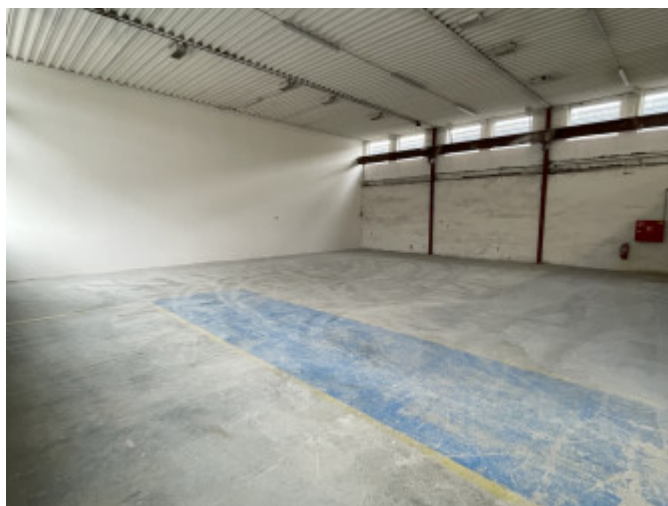

Obhliadky a viac informácií priamo u makléra – neváhajte nás kontaktovať!

Realitná kancelária Nové bývanie

Realitná maklérka Viktória Andrassyová

Kontakt 0949 096 369

E-mail andrassyova@novebyvniereality.sk

REALITNÝ MAKLÉR

Maklér : **Viktória Andrassyová**
Telefón : **0949096369**
E-mail: **andrassyova@novebyvniereality.sk**
k