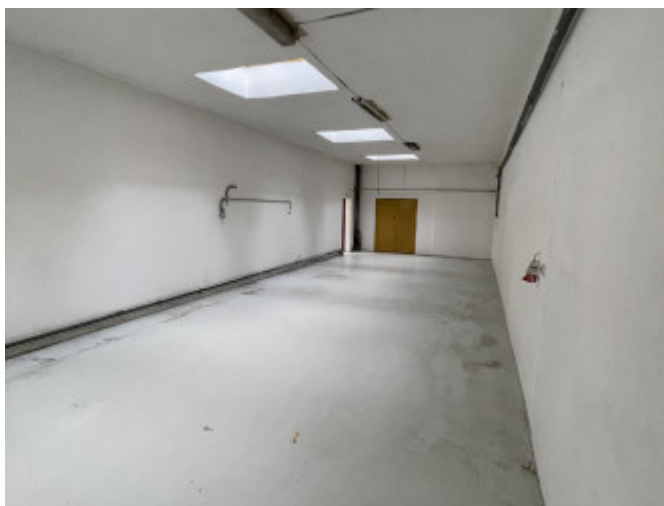

Obhliadky a viac informácií priamo u makléra – neváhajte nás kontaktovať!

Realitná kancelária Nové bývanie

Realitná maklérka Viktória Andrassyová

Kontakt 0949 096 369

E-mail andrassyova@novebyvniereality.sk

REALITNÝ MAKLÉR

Maklér : **Viktória Andrassyová**
Telefón : **0949096369**
E-mail: **andrassyova@novebyvniereality.sk**
k