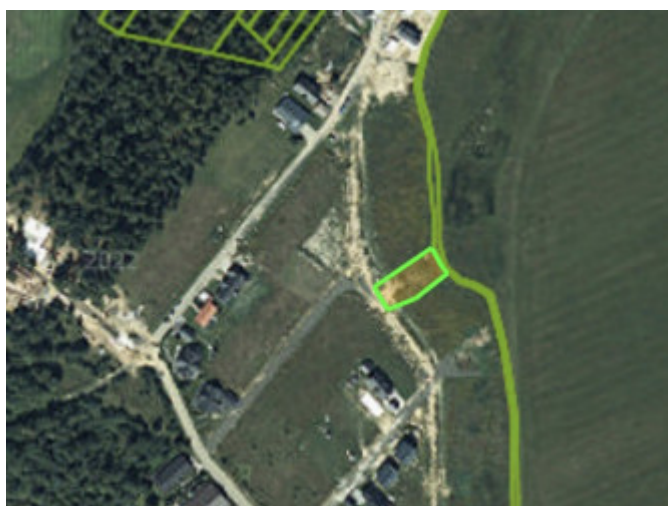

Zabezpečte si energetickú nezávislosť a ekologické bývanie v predstihu!

□ Prečo práve táto parcela?

Prestíž: Budete bývať v susedstve, ktoré si zakladá na kvalite a reprezentatívnosti.

Výhľad: Neopakovateľná panoráma Vysokých Tatier priamo z vašej budúcej terasy.

Vybavenosť: V tesnej blízkosti golfového rezortu Black Stork a s rýchlym napojením na Poprad či Tatranskú Lomnicu.

Tento pozemok nie je len kusom zeme, je to vstupenka do komunity a investícia do technológií budúcnosti

Pre viac informácií ma neváhajte kontaktovať

REALITNÝ MAKLÉR

Maklér :

Erika Večeřová

Telefón :

0950376116

E-mail:

vecerova@novebyvaniereality.sk