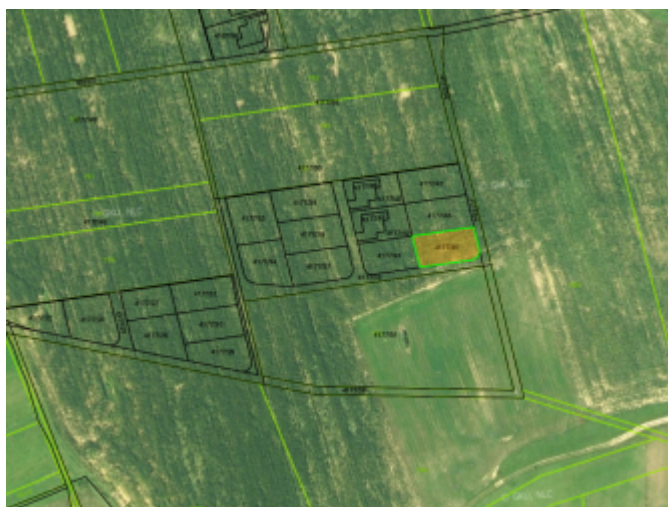

<https://www.realitybemi.sk/nehnutelnost/4221059159-slnecny-stavebny-pozemok-liptovske-sliace-id-070-14-stke>

REALITNÝ MAKLÉR

Maklér :
Telefón :
E-mail:

Mgr. Stanislav Klučka
0948881639
klucka@novebyvanireality.sk