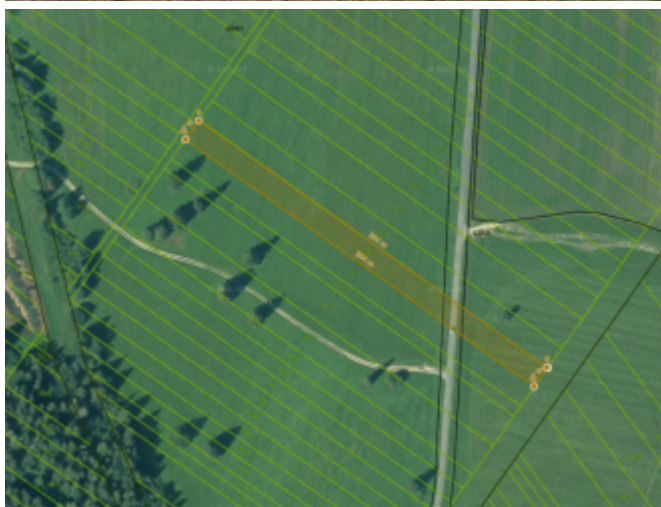

REALITNÝ MAKLÉR

Maklér :

Mgr. Stanislav Klůčka

Telefón :

0948881639

E-mail:

klucka@novebyvaniereality.sk