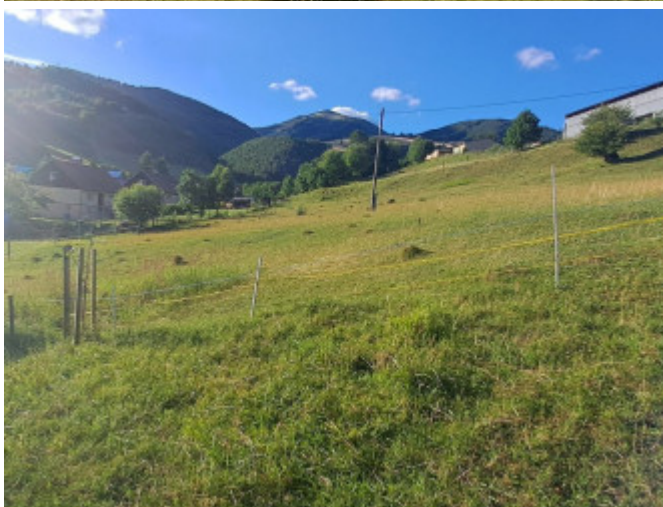

REALITNÝ MAKLÉR

Maklér :

Mgr. Stanislav Klučka

Telefón :

0948881639

E-mail:

klucka@novebyvaniereality.sk