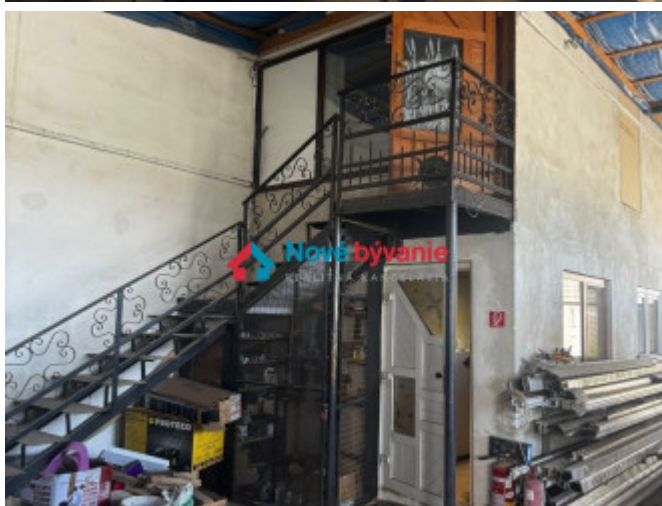

poplatky a kompletne realitne sluzby a pravny servis vratane pripravy zmluv a zabezpečenia prenájmu nehnuteľnosti.

V prípade záujmu alebo doplňujúcich otázok alebo dohodnutie obhliadky ma neváhajte kontaktovať!
Sekerková Daniela Realitný maklér Nové Bývanie Reality Tel.: +421 907 664 154
Email: sekerkova@novebyvaniereality.sk

REALITNÝ MAKLÉR

Maklér : **Daniela Sekerková**
Telefón : **0907664154**
E-mail: **sekerkova@novebyvaniereality.sk**