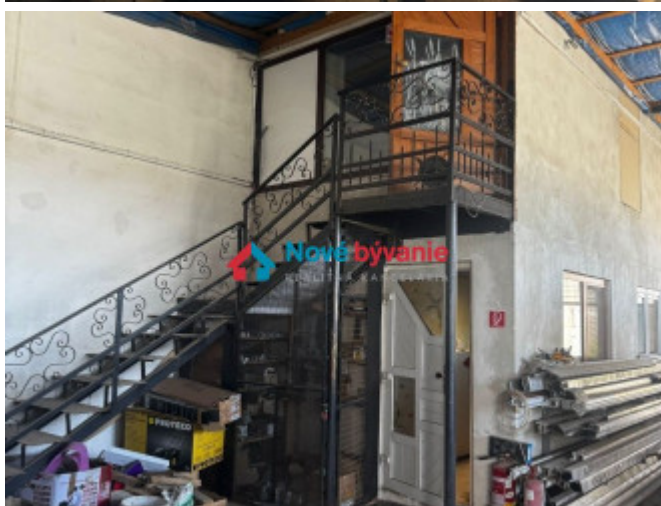

poplatky a kompletne realitne sluzby a pravny servis vrátane prípravy zmlúv a zabezpečenia prenájmu nehnuteľnosti.

V prípade záujmu alebo doplňujúcich otázok alebo dohodnutie obhliadky ma neváhajte kontaktovať!
Sekerková Daniela Realitný maklér Nové Bývanie Reality Tel.: +421 907 664 154
Email: sekerkova@novebyvaniereality.sk

REALITNÝ MAKLÉR

Maklér : **Daniela Sekerková**
Telefón : **0907664154**
E-mail: **sekerkova@novebyvaniereality.sk**