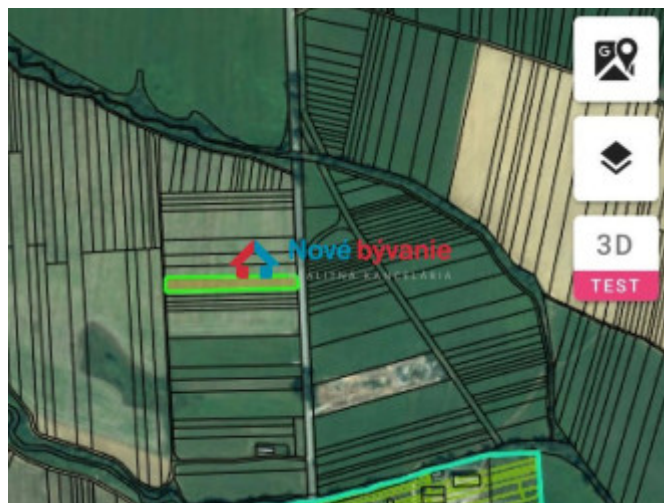

REALITNÝ MAKLÉR

Maklér :

Telefón :

E-mail:

Ing. Martin Fendek

0940 279 786

fendek@novebyvaniereality.sk