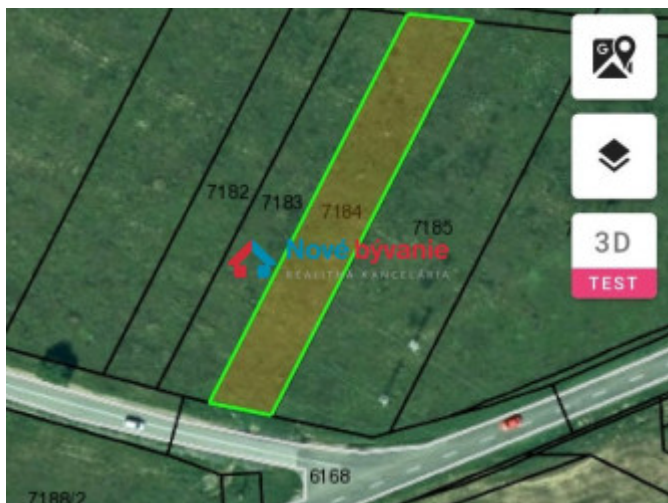

REALITNÝ MAKLÉR

Maklér :

Telefón :

E-mail:

Erika Večeřová

0950376116

vecerova@novebyvaniereality.sk