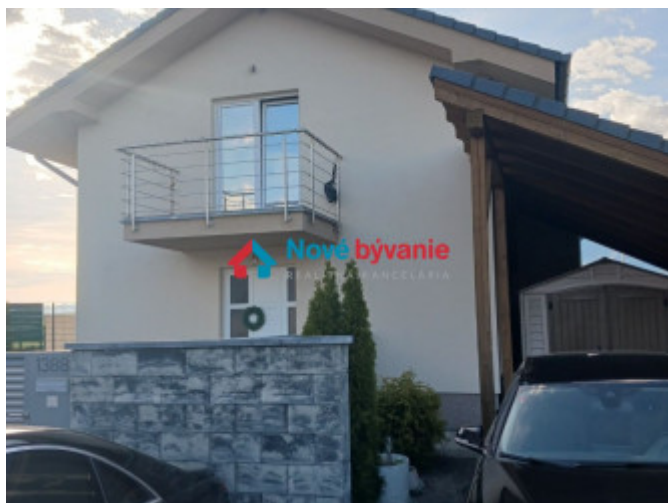

REALITNÝ MAKLÉR

Maklér :

Telefón :

E-mail:

Pavol Obrušnik

0944645903

obrusnik@novebyvaniereality.sk