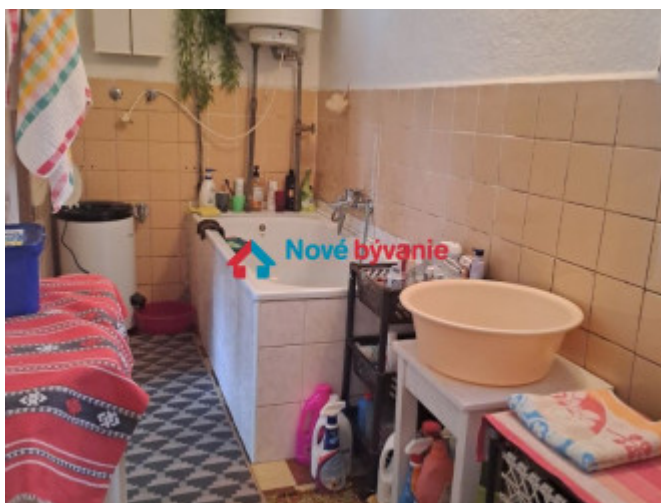

Prízemie: 3 izby, kuchyňa, vstupná chodba, kúpeľňa s toaletou, špajza, sklad

Technické údaje:

Rovinatý pozemok, orientácia na severozápad

Strecha: sedlová so škridlou Bramac

Okná: drevené eurookná

Podlahy: laminátové, keramická dlažba

Vykurovanie: radiátory (plynová pec) + kachľová pec na tuhé palivo (možnosť varenia)

Zásobník na vodu: elektrický bojler

Rozvody kanalizácie: plastové potrubie (septik)

Napojenie: obecný vodovod + vlastná studňa, elektrina, plyn, obecná kanalizácia na druhej strane cesty

Za domom sa nachádzajú hospodárske budovy a ďalší domček vhodný na bývanie:

-Prízemie: kuchyňa s kachľovou pecou, izba, kúpeľňa a WC

-1. podlažie: veľká izba

V prípade záujmu alebo akýchkoľvek otázok ma neváhajte kontaktovať.

Kontakt: Večeřová

+421 950 376 116