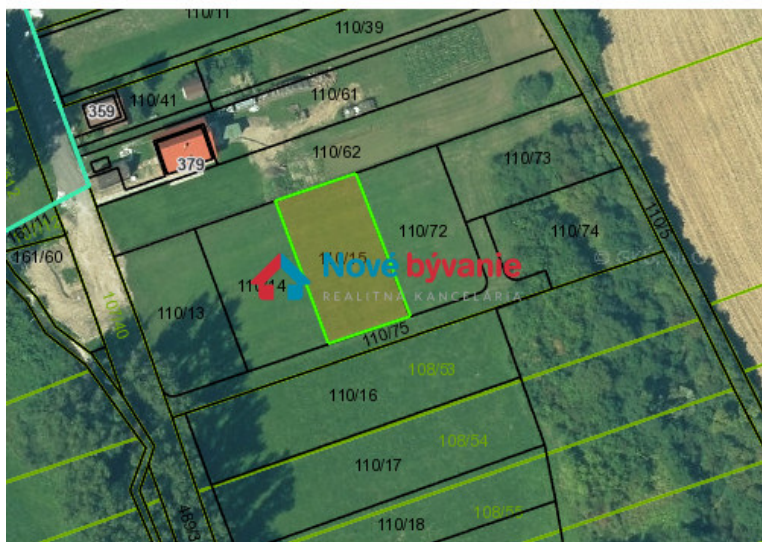

## Posledný pozemok v obci Vlachy č.3 na predaj N016-14-STKE

**59 900 €**

Kraj:	Žilinský kraj
Okres:	Liptovský Mikuláš
Obec:	Vlachy
Ulica:	Vlachy
Druh:	Pozemky
Typ pozemku:	Pozemky - pre rodinné domy
Typ:	Predaj
Úžitková plocha:	

### PODROBNÉ INFORMÁCIE

Status:	aktívne	Parkovanie:	áno
Vlastníctvo:	osobné	Voda:	verejný vodovod
Celková plocha:	968 m <sup>2</sup>	Inžinierske siete:	áno
Plocha pozemku:	866 m <sup>2</sup>	Kanalizácia:	nie
El. napätie:	230/400V	Plyn:	nie

### POPIS NEHNUTELNOSTI

**N016-14-STKE** Posledný pozemok v ponuke!!! Ponúkame Vám na predaj stavebný, mierne svahovitý pozemok s pekným výhľadom v obci Vlachy na Liptove. Tento pozemok s rozlohou 866m<sup>2</sup> s rozmerom cca 22 x 39 metrov a podielom 1/6 na prístupovej ceste o rozlohe 612m<sup>2</sup>, máte teraz možnosť získať za jedinčenu cenu. Pozemok ponúka možnosť vystavať si domov s výhľadom do prírody. Je ideálny pre tých, ktorí hľadajú kombináciu prírodného prostredia a moderného bývania. Pozemok je situovaný v tichej a pokojnej lokalite obce s dostupnými inžinierskymi sieťami elektrina a voda. Okolie je vhodné na turistiku a relaxáciu, pričom v blízkosti nájdete občiansku vybavenosť a služby pre pohodlný každodenný život. Tento pozemok, obklopený prírodnými krásami ako sú Liptovská Mara, Vysoké a Nízke Tatry, ktoré len podčiarkujú jeho exkluzívnosť, môže byť Váš za priaznivú cenu.