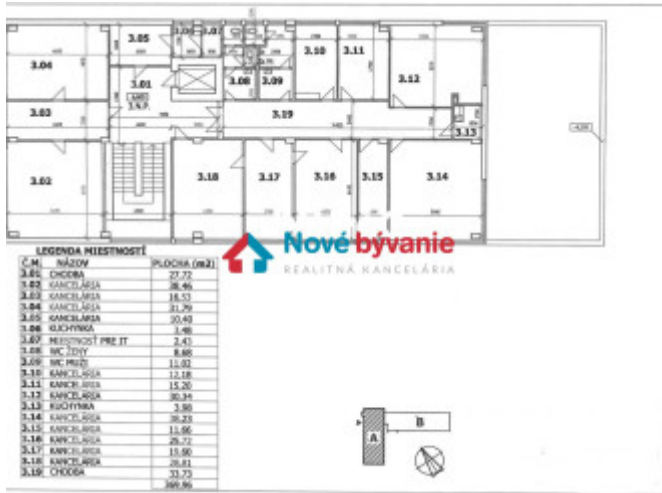

REALITNÝ MAKLÉR

Maklér : **Ing. Branislav Peťovský**
Telefón : **0908064839**
E-mail: **petovsky@novebyvaniereality.sk**