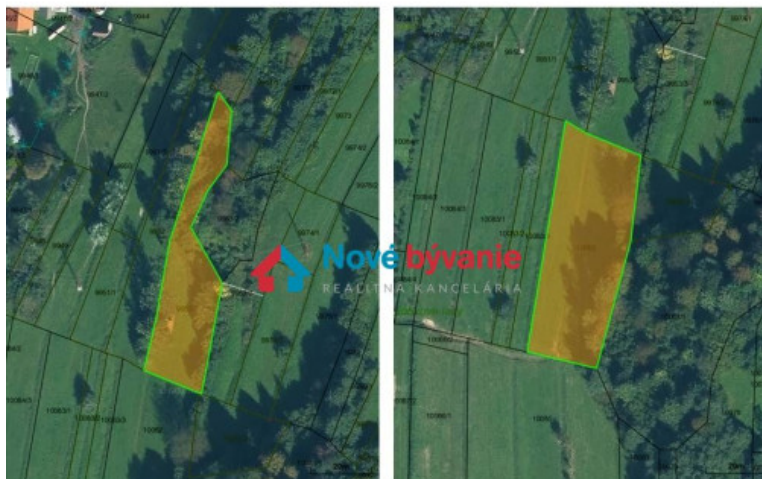

EXKLUZÍVNE na predaj dva investičné pozemky v katastrálnom území Terchová.(NO30-14-MOPR-E)

132 760 €

Kraj:	Žilinský kraj
Okres:	Žilina
Obec:	Terchová
Ulica:	Terchova
Druh:	Pozemky
Typ pozemku:	Polnohospodárske a lesné pozemky
Typ:	Predaj
Úžitková plocha:	

PODROBNÉ INFORMÁCIE

Status:	aktívne	Celková plocha:	1210 m ²
Vlastníctvo:	osobné		

POPIS NEHNUTEĽNOSTI

NO30-14-MOPR-E

Ponúkame Vám na predaj dva pozemky nachádzajúce sa v katastrálnom území Terchová o výmere 1 210 m² a 1 984 m².