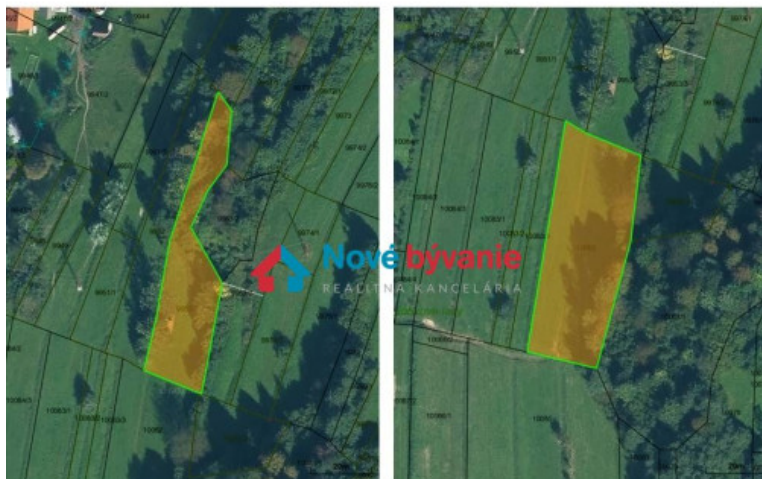

EXKLUZÍVNE na predaj dva investičné pozemky v katastrálnom území Terchová.(NO30-14-MOPR-E)

132 760 €

Kraj:	Žilinský kraj
Okres:	Žilina
Obec:	Terchová
Ulica:	Terchova
Druh:	Pozemky
Typ pozemku:	Polnohospodárske a lesné pozemky
Typ:	Predaj
Úžitková plocha:	

PODROBNÉ INFORMÁCIE

Status: aktívne Vlastníctvo: osobné

POPIS NEHNUTEĽNOSTI

NO30-14-MOPR-E

Ponúkame Vám na predaj dva pozemky nachádzajúce sa v katastrálnom území Terchová o výmere 1 210 m² a 1 984 m².

Jedná sa o ornú pôdu.