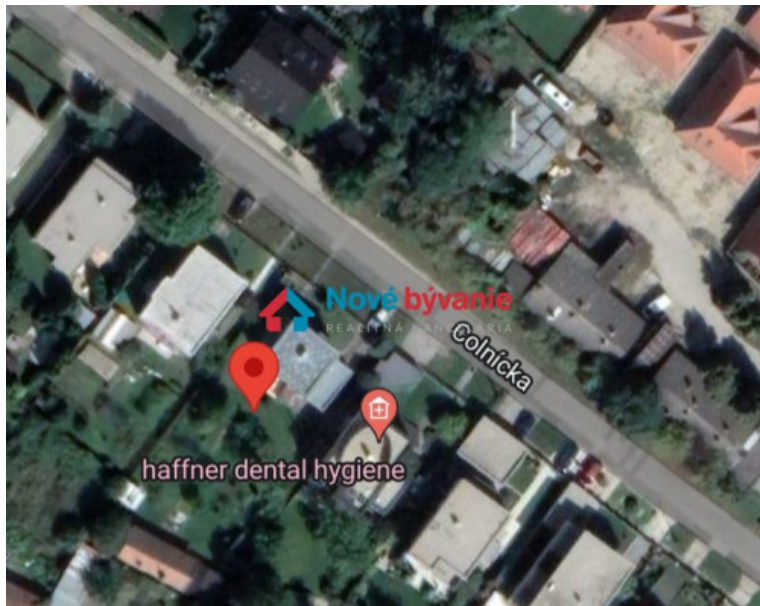

Na predaj stavebný pozemok v Rusovciach

Aktívne

Kraj:	Bratislavský kraj
Okres:	Bratislava V
Obec:	Bratislava-Rusovce
Druh:	Pozemky
Typ pozemku:	Pozemky - bytová výstavba
Typ:	Predaj
Úžitková plocha:	

PODROBNÉ INFORMÁCIE

Status:	aktívne	Plocha pozemku:	552 m ²
Vlastníctvo:	osobné	Voda:	verejný vodovod
Celková plocha:	552 m ²		

POPIS NEHNUTEĽNOSTI

Nové bývanie - realitná kancelária ponúka na predaj stavebný pozemok v Rusovciach s celkovou výmerou 552 m².