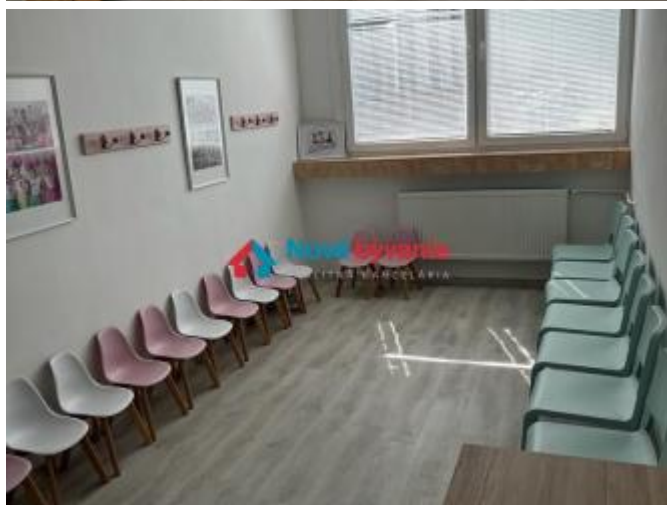

REALITNÝ MAKLÉR

Maklér :

Ing. Ing. Lalav Chrenšč DiS

Telefón :

0949764406

E-mail:

chrensc@novebyvanireality.sk