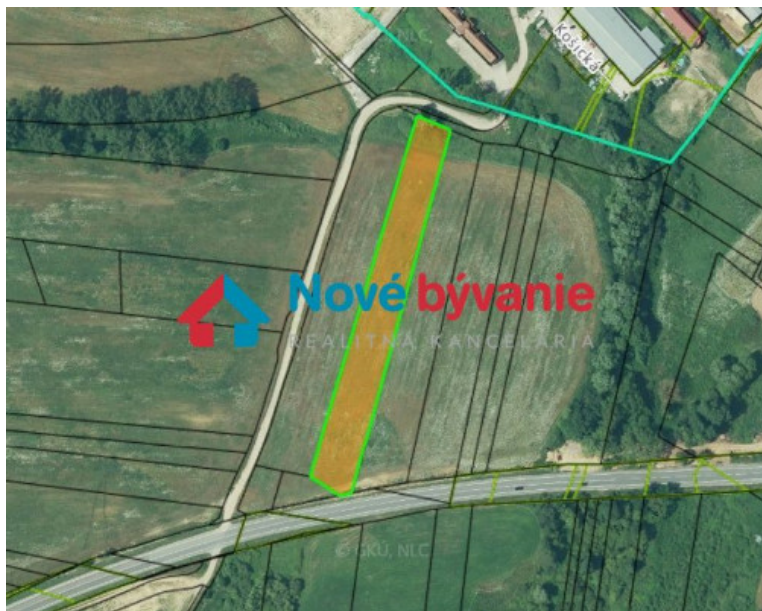

INVESTIČNÉ POZEMKY V ROŽŇAVE PRI HLAVNEJ CESTE DO KOŠÍC /N009-14-SAKI/ - NA PREDAJ

86 000 €

Kraj:	Košický kraj
Okres:	Rožňava
Obec:	Rožňava
Druh:	Pozemky
Typ pozemku:	Polnohospodárske a lesné pozemky
Typ:	Predaj
Úžitková plocha:	

PODROBNÉ INFORMÁCIE

Status:	aktívne	Celková plocha:	5735 m ²
Vlastníctvo:	osobné	Plocha pozemku:	5735 m ²

POPIS NEHNUTEĽNOSTI

ID:N009-14-SAKI

VIDEO SI VIETE POZRIEŤ NA: youtu.be/jWsR0Gvb8Uk alebo na realitybemi.sk

Vo výhradnom zastúpení majiteľa Vám ponúkame na predaj zaujímavý investičný pozemok v Rožňave - bezprostredne vedľa štátnej cesty 1. triedy E58 smerujúcej do Košíc, powyše čerpacej stanice Shell. Rozloha pozemku je 5735 m² a je rovinný. Pozemok je aktuálne vedený ako "orná pôda". Z pozemku sa ponúka výhľad na južnú časť Rožňavskej kotliny, Silickú a Plešiveckú planinu, na mesto Rožňava a na Volovské vrchy. Neďaleko sa nachádza oblasť Podrákoš so sieťou cyklotrás, hrad Krásna Hôrka, a obce pod Silickou planinou s krásnohorskou jaskyňou. V súčasnosti pozemok nie je viazaný žiadnym nájomným vzťahom. Pozemok je umiestnený vo veľmi zaujímavom strategickom bode. Cena tohto pozemku je 86 000 €.