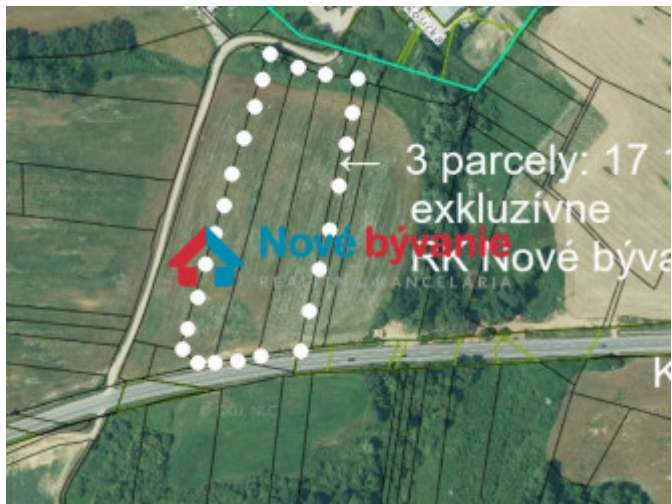

REALITNÝ MAKLÉR

Maklér :

Anna Ondrišová

Telefón :

0944202205

E-mail:

ondrisova@novebyvaniereality.sk