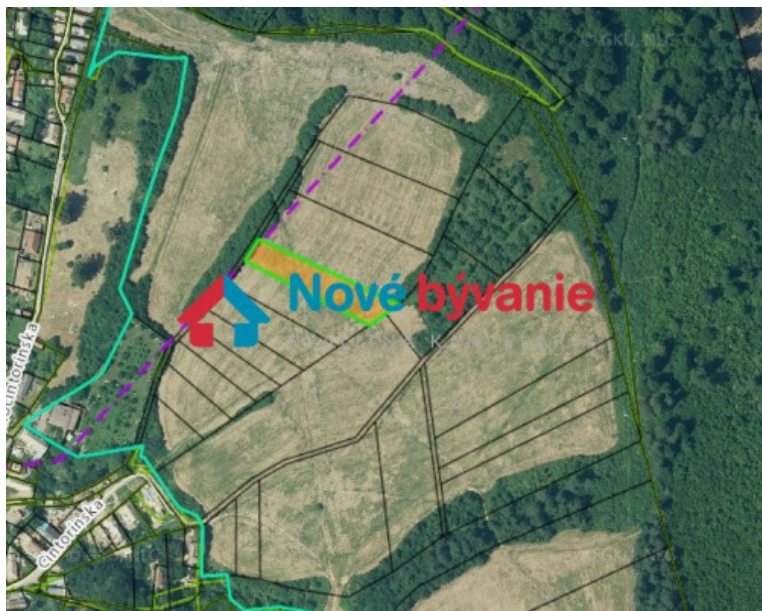

INVESTIČNÉ POZEMKY V KRÁSNOHORSKOM PROSTREDÍ ROŽŇAVY /N007-14-SAKI/ - NA PREDAJ

11 000 €

Kraj:	Košický kraj
Okres:	Rožňava
Obec:	Rožňava
Druh:	Pozemky
Typ pozemku:	Polnohospodárske a lesné pozemky
Typ:	Predaj
Úžitková plocha:	

PODROBNÉ INFORMÁCIE

Status:	aktívne	Celková plocha:	1576 m ²
Vlastníctvo:	osobné	Plocha pozemku:	1576 m ²

POPIS NEHNUTEĽNOSTI

ID:N007-14-SAKI

VIDEO NA: youtu.be/DXFcZAFxc5c

Vo výhradnom zastúpení majiteľa Vám ponúkame na predaj zaujímavý investičný pozemok v Rožňave - časť Podrákoš. Rozloha pozemku je 1576m², je mierne svahovitý. Pozemok je aktuálne vedený ako "trvalý trávny porast". V blízkosti tohto pozemku sa nachádza nová štvrť lukratívnych rodinných domov. V súčasnosti pozemok nie je viazaný žiadnym nájomným vzťahom a územný plán mesta ráta s prístupovou cestou. Pozemok je umiestnený vo veľmi zaujímavom strategickom bode, pretože sa nachádza asi 10m od obývanej oblasti, s pekným výhľadom na celú Rožňavskú kotlinu, Silickú, Plešiveckú planinu, na Kalváriu a tiež na Tri vrchy. Neďaleko sa nachádzajú aj Rožňavské Kúpele a obec Čučma pod vrchom Volovec (1293m). Nad pozemkom v oblasti Rákoš je sieť cyklotrás. Ďalej vedie aj žltá turistická značka do Krásnohorského Podhradia.