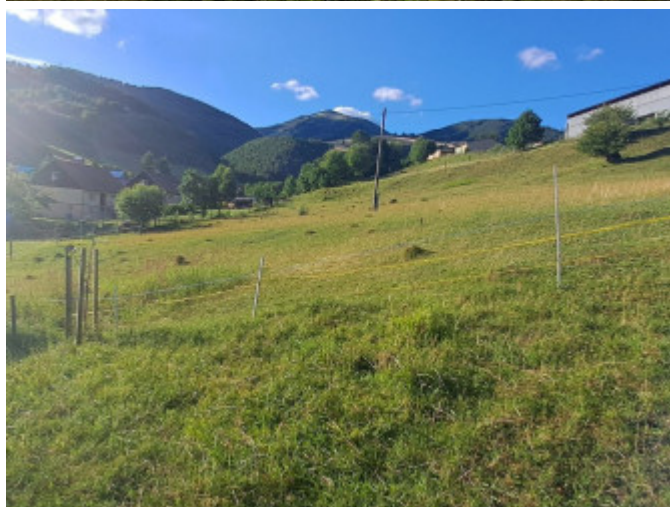

REALITNÝ MAKLÉR

Maklér :

Mgr. Stanislav Klůčka

Telefón :

0948881639

E-mail:

klucka@novebyvaniereality.sk