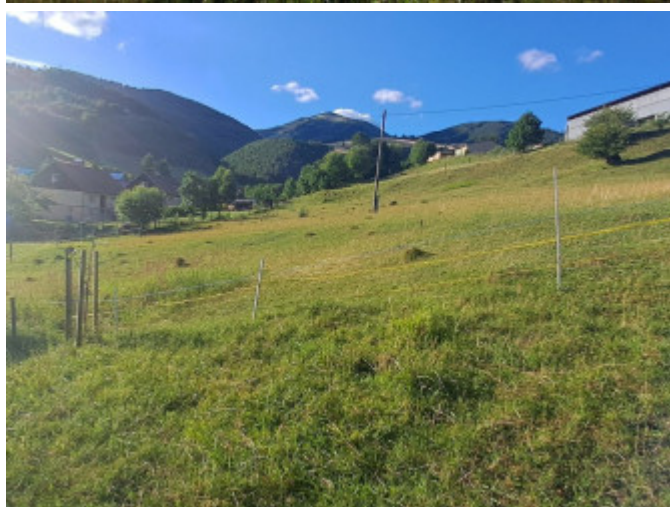

V prípade záujmu ma kontaktujte na telefónnom čísle 0948 881 639, prípadne mailom klucka@novebyvaniereality.sk

REALITNÝ MAKLÉR

Maklér :

Mgr. Stanislav Klučka

Telefón :

0948881639

E-mail:

klucka@novebyvaniereality.sk